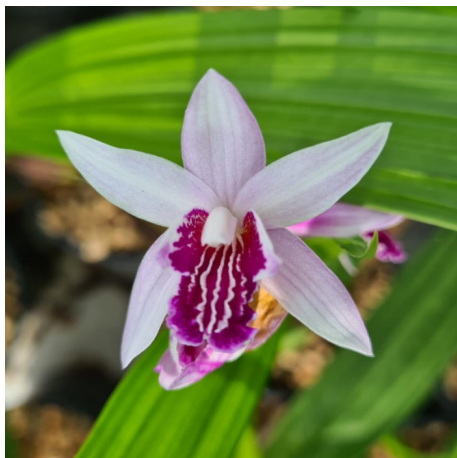

## Bletilla striata 'Magenta lips'

40-50cm de hauteur. Vivace au feuillage caduc composé de touffes de feuilles linéaires, larges et de couleur vert clair. Abondante floraison printanière en fleurs blanches nuancées de rose, au label large et rouge violacé présentant des stries blanches, portées par des hampes rigides se détachant bien du feuillage. Egalement appelé Orchidées Jacinthe, originaire de Chine, ces vivaces de culture facile se plaisent en tous sols, plutôt léger, et toutes expositions. Rustique jusqu'à -20°.