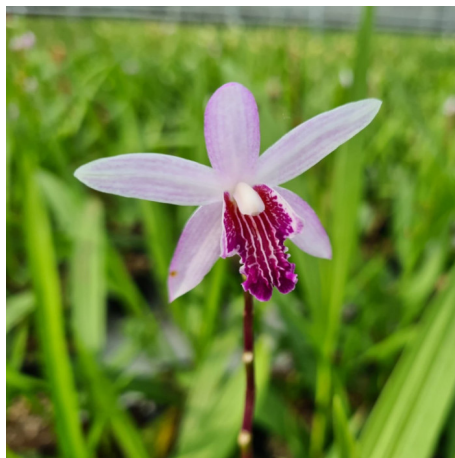

## Bletilla striata 'Magenta lips'

40-50cm de hauteur. Vivace au feuillage caduc composé de touffes de feuilles linéaires, larges et de couleur vert clair. Abondante floraison printanière en fleurs blanches nuancées de rose, au label large et rouge violacé présentant des stries blanches, portées par des hampes rigides se détachant bien du feuillage. Egalement appelé Orchidées Jacinthe, originaire de Chine, ces vivaces de culture facile se plaisent en tous sols, plutôt léger, et toutes expositions. Rustique jusqu'à -20°.