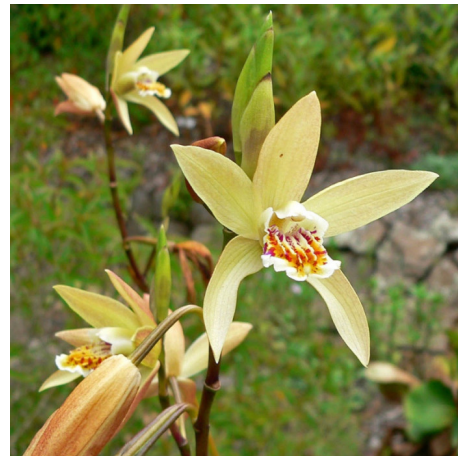

## Bletilla ochracea

40-50cm de hauteur. Vivace au feuillage caduc composé de touffes de feuilles linéaires, larges et de couleur vert clair. Abondante floraison printanière en fleurs jaunes, au label très coloré présentant des stries rouge orange et rose foncé, portées par des hampes rigides se détachant bien du feuillage. Egalement appelé Orchidées Jacinthe, originaire de Chine, ces vivaces de culture facile se plaisent en tous sols, plutôt léger, et toutes expositions. Rustique jusqu'à -20°.