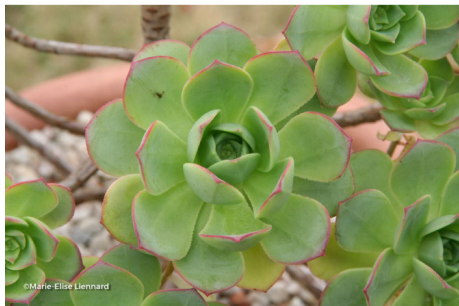

## Aeonium haworthii

40-50cm en tous sens. Port buissonnant, irrégulier. Feuillage persistant composé de rosettes de feuilles succulentes de couleur gris vert. Floraison estivale en petites fleurs étoilées blanches. Non rustique.