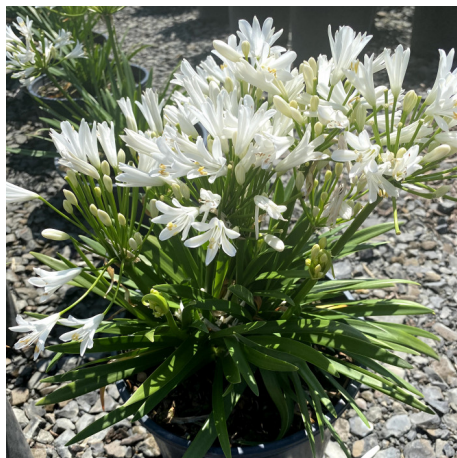

Agapanthus Nina ® White 'Monsapho'

Feuilles persistantes, variété compacte et hampes florales courtes. Fleurs blanches.

Taxonomie

Nom français :	Agapanthe Nina White
Famille botanique :	Amaryllidaceae
Obtenteur :	Jonathan Pedersen (US), Monrovia Nurseries (US)
Année d'obtention :	2022
Éditeur / Diffuseur :	Sapho (FR)

Agronomie

Exposition :	plein soleil, soleil
Nature du sol :	argilo-limoneuse, limoneuse, limono-sableuse
Richesse en matière organique :	riche, très riche
Humidité du sol :	frais, sec
pH du sol :	acide, neutre, basique
Rusticité :	assez rustique
Capacités de drainage du sol :	bien drainé
Tolérance au calcaire actif :	tolérante

Divers

Usages possibles :	bordures, climat doux, orangerie, potées
---------------------------	--

Feuillage

Type de feuillage :	persistant
----------------------------	------------

Fleurs

Période de floraison :	06-juin, 07-juillet, 08-août, 09-septembre
-------------------------------	--