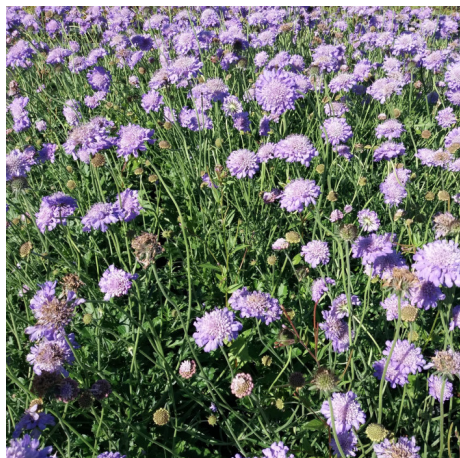

Scabiosa columbaria 'Pink Mist'

Vivace, identique 'Butterfly Blue', à fleurs roses.

Taxonomie

Nom français : Scabieuse colombarie Pink Mist, Scabieuse
Famille botanique : Caprifoliaceae

Conseils

Densité de plantation (/m²) : 6

Agronomie

Exposition : plein soleil, soleil
Humidité du sol : frais, sec
pH du sol : neutre, basique
Rusticité : rustique
Milieus : plate-bande intensive, prairie fraîche, prairie sèche

Divers

Particularités : floraison parfumée
Usages possibles : potées

Feuillage

Couleur des feuilles : vert
Type de feuillage : caduc

Fleurs

Couleur des fleurs : rose
Période de floraison : 04-avril, 05-mai, 06-juin, 07-juillet, 08-août, 09-septembre, 10-octobre

Morphologie