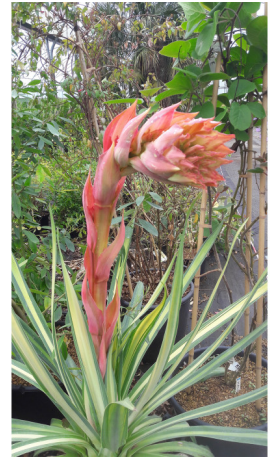

Beschorneria yuccoides 'Besys' FLAMINGO GLOW

Feuillage persistant composé de rosettes de grandes feuilles souples de couleur jaune doré fortement marginée de vert.. Floraison estivale en fleurs vertes portées par une grande hampe rouge rosé.

Taxonomie

Nom français : Lys du Mexique Flamingo Glow
Famille botanique : Asparagaceae

Agronomie

Rusticité : assez rustique

Divers

Usages possibles : climat doux, orangerie, potées, rocailles