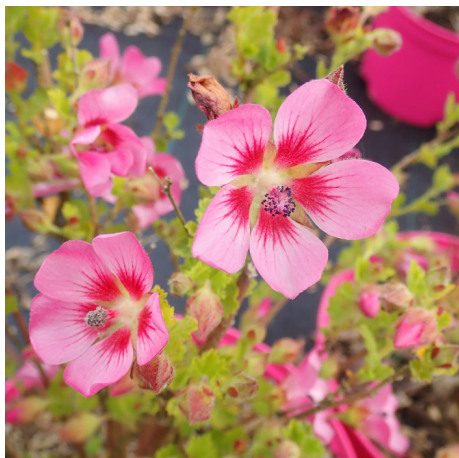

## Anisodonteia Capensis Lady In Pink

Semi-persistant. Fleurs roses au cœur rouge. Longue floraison.

### Taxonomie

**Nom français :** Mauve du Cap Lady in Pink  
**Famille botanique :** Malvaceae

### Agronomie

**Exposition :** plein soleil  
**Humidité du sol :** frais, sec  
**pH du sol :** neutre  
**Rusticité :** assez rustique

### Divers

**Usages possibles :** climat doux, orangerie, potées