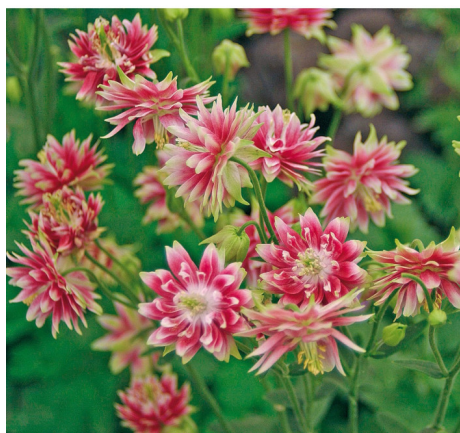

## Aquilegia 'Nora Barlow'

Vivace fleurs en pompons hérissés, carmin à pointe blanche.

### Taxonomie

**Nom français :** Ancolie Nora Barlow, Ancolie  
**Famille botanique :** Ranunculaceae

### Feuillage

**Couleur des feuilles :** bleuté  
**Type de feuillage :** caduc

### Fleurs

**Couleur des fleurs :** rose pointes blanches  
**Période de floraison :** 05-mai, 06-juin