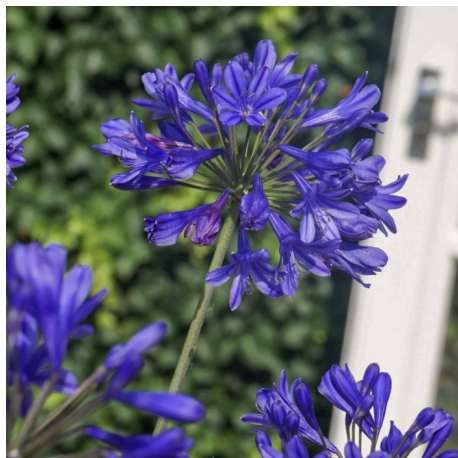

Agapanthus 'Aga04051' BRILLIANT BLUE

Feuilles semi-persistantes. Fleurs bleues.

Taxonomie

Nom français :	Agapanthe Brillant Blue, Agapanthe
Famille botanique :	Amaryllidaceae
Obtenteur :	Vance Hooper (NL)
Année d'obtention :	2013
Éditeur / Diffuseur :	Globe Planter (FR), Pépinières Minier (FR), Plantipp (NL)

Divers

Usages possibles : climat doux, orangerie, potées

Feuillage

Couleur des feuilles :	vert
Type de feuillage :	persistant

Fleurs

Couleur des fleurs :	bleu soutenu
Période de floraison :	06-juin, 07-juillet, 08-août

Morphologie

Hauteur :	60 cm
Port :	touffe dressée