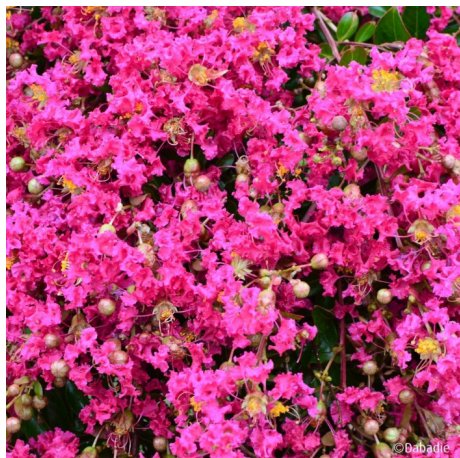

## Lagerstroemia indica Mimie® fuchsia dablage01

Floraison estivale rouge framboise. Port pleureur quand il est conduit sur tige. Adapté aux petits jardins, bacs et potées.