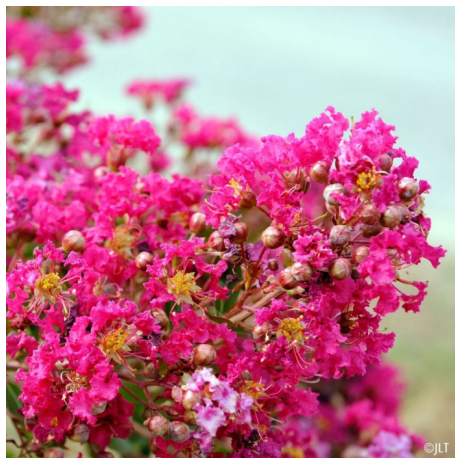

## Lagerstroemia indica Mimie® fuchsia dablage01

Floraison estivale rouge framboise. Port pleureur quand il est conduit sur tige. Adapté aux petits jardins, bacs et potées.