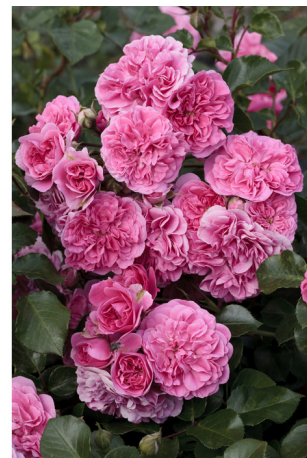

Rosier paysager Les Quatre Saisons® Meifafio

Rose clair.

Taxonomie

Nom français :	Rosier les quatre saisons, Rosier Pink Swany
Synonymes des noms latins :	Rosa Les Quatre Saisons® Meifafio
Famille botanique :	Rosaceae
Type de rosier :	pleureur
Obtenteur :	Meilland (FR)
Année d'obtention :	2003
Labels :	ADR

Agronomie

Exposition :	plein soleil, soleil
Humidité du sol :	frais
pH du sol :	neutre

Divers

Usages possibles :	fleurs ou feuillages coupés
---------------------------	-----------------------------

Feuillage