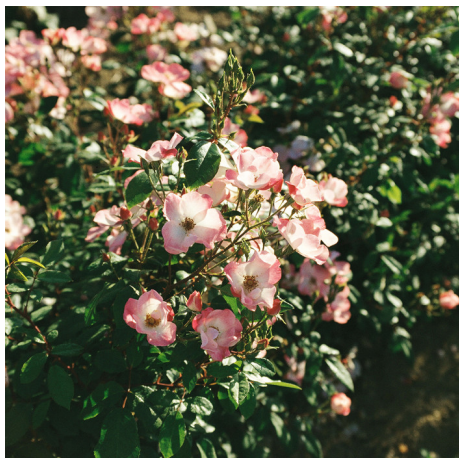

## Rosier paysager Rush®'Lenmobri'

Rosée extérieur

### Fleurs

<b>Couleur des fleurs :</b>	blanc
<b>Période de floraison :</b>	05-mai, 06-juin, 07-juillet, 08-août, 09-septembre, 10-octobre