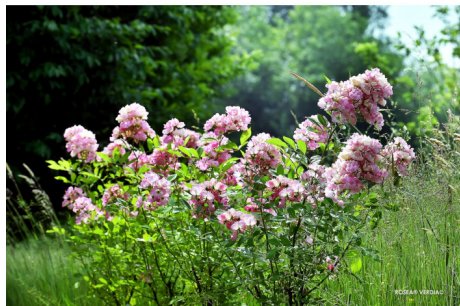

Rosier paysager Rosanatura rosea®

Rose clair

Taxonomie

Nom français :	Rosier Rosa Natura Rosea, Rosier Rosanatura Rosea
Famille botanique :	Rosaceae
Obtenteur :	Visser (BE)
Année d'obtention :	2017
Éditeur / Diffuseur :	Verdia (FR)

Agronomie

Exposition :	soleil, mi-ombre, plein soleil
Humidité du sol :	frais
pH du sol :	neutre
Rusticité :	très rustique, rustique

Feuillage

Type de feuillage :	caduc, semi-persistant

Fleurs

Couleur des fleurs :	rose clair
Période de floraison :	05-mai, 06-juin, 07-juillet, 08-août, 09-septembre

Morphologie

Hauteur :	1,20m
Largeur :	1m
Végétation (rosier) :	érigé