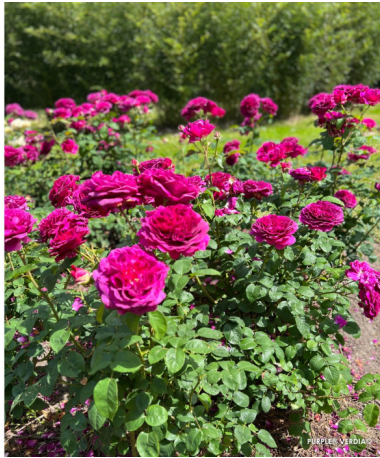

Rosier paysager Purple voluptia®

Noa38121.

- Une floraison abondante de mai aux premières gelées
- Ne nécessite aucun entretien, 0 phyto
- Une résistance extrême au gel et à la sécheresse

La touche de couleur parfumée pour votre extérieur !

Voluptia® est une nouvelle génération de rosiers particulièrement facile d'entretien. Enivrantes et voluptueuses, ses fleurs, à la conservation longue, s'épanouissent de mai aux premières gelées et sont idéales.