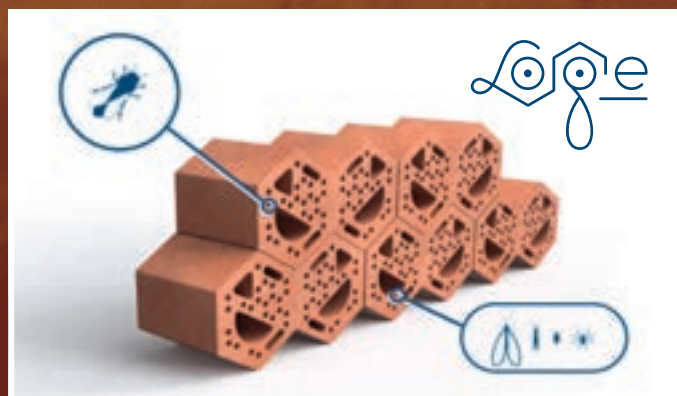

Référence	Nbre alvéoles (1)	Temps de séchage (2)	Haut. en cm	Poids en kg	Larg. en cm	Prof. en cm	Qté/ Carton	Prix UHT (**)
LOGE	56 (2 x 28)	3 à 4 mois	16	8,5	28	15 + 2	1	68,00 €

(1) Nombre d'alvéoles par module = double hexagone

(2) Délais Commande/Livraison de 3,5 à 5 mois car Temps de séchage long : de 3 à 4 mois

(**) PRIX DÉPART / Nous consulter pour les frais de port