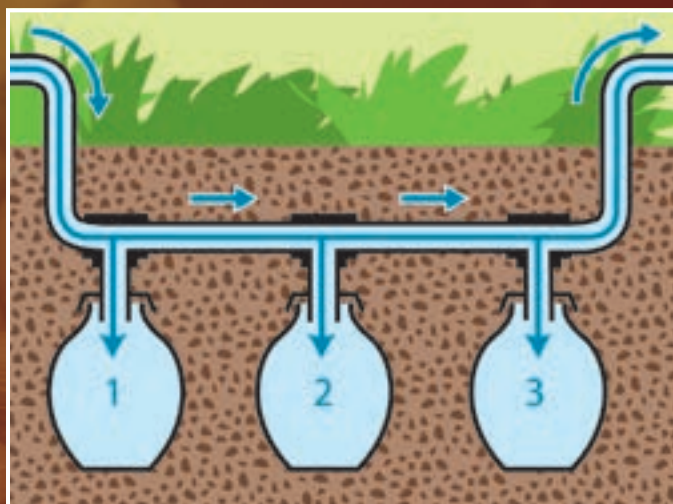

# Ollas Jamet Collection **ORIGIN**<sup>®</sup>

Les **Ollas-Jamet ORIGIN**<sup>®</sup> sont enterrées et remplies d'eau jusqu'au col pour irriguer les plantes placées autour.

Elles sont parfaitement adaptées aux plantes et arbres en pot ou en pleine terre.

# Ollas Jamet Collection SPELEO®

Les **Ollas-Jamet SPELEO®** sont particulièrement bien adaptées aux carrés potagers, aux plantes et arbres en pots ou en pleine terre, aux cultures verticales ou horizontales grâce à la possibilité de les raccorder en série (raccords non fournis).

Du fait de leur complète intégration dans le sol avec leur raccord d'eau discret, (au ras du sol), elles facilitent l'entretien des surfaces végétales pour permettre aux engins mécaniques de passer au-dessus sans risque d'accroche ou de choc.