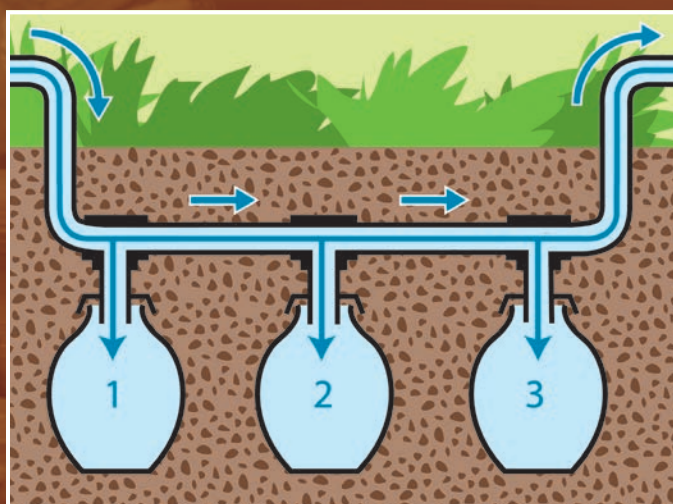

*Les parois, à la porosité spécifique, laisseront échapper doucement l'eau qui sera absorbée par les racines des plantes dans un périmètre et une durée variable en fonction de la nature du sol, des plantes aux alentours, du climat et bien sûr de son volume.*

# Ollas Jamet Collection **ORIGIN**<sup>®</sup>

Les **Ollas-Jamet ORIGIN**<sup>®</sup> sont enterrées et remplies d'eau jusqu'au col pour irriguer les plantes placées autour.

Elles sont parfaitement adaptées aux plantes et arbres en pot ou en pleine terre.

# Ollas Jamet Collection SPELEO®

Les **Ollas-Jamet SPELEO®** sont particulièrement bien adaptées aux carrés potagers, aux plantes et arbres en pots ou en pleine terre, aux cultures verticales ou horizontales grâce à la possibilité de les raccorder en série (raccords non fournis).

Du fait de leur complète intégration dans le sol avec leur raccord d'eau discret, (au ras du sol), elles facilitent l'entretien des surfaces végétales pour permettre aux engins mécaniques de passer au-dessus sans risque d'accroche ou de choc.