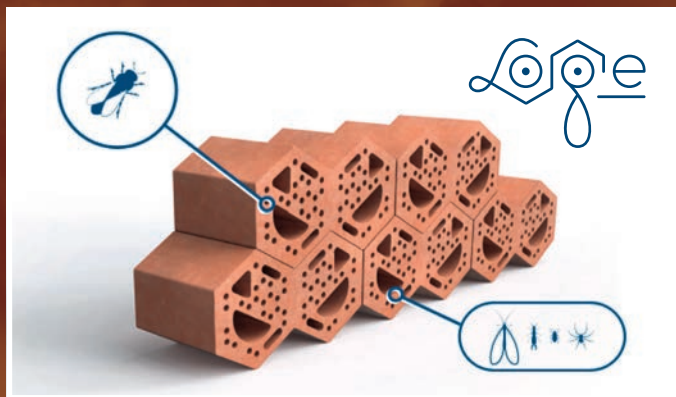

Référence	Nbre alvéoles (1)	Temps de séchage (2)	Haut. en cm	Poids en kg	Larg. en cm	Prof. en cm	Qté/ Carton	Prix UHT (**)
LOGE	56 (2 x 28)	3 à 4 mois	16	8,5	28	15 + 2	1	69,00 €

(1) Nombre d'alvéoles par module = double hexagone

(2) Délais Commande/Livraison de 3,5 à 5 mois car temps de séchage long : de 3 à 4 mois

(**) PRIX DÉPART / Nous consulter pour les frais de port