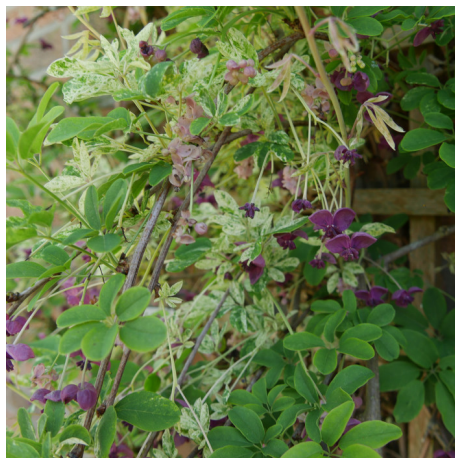

Akebia quinata 'Variegata'

6-7m de hauteur pour 3m de large. Plante grimpante nécessitant un support pour prospérer. Feuillage semi persistant composé de feuilles à cinq folioles de couleur verte fortement panachée de blanc crème. Croissance rapide. Floraison printanière en grappes pendantes de petites fleurs violettes.