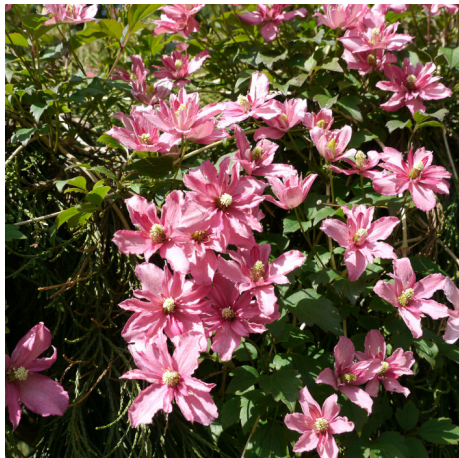

Clematis 'Broughton Star'

Jusqu'à 6 m. Fleurs plus ou moins doubles, vieux rose. Pièces centrales étroites. Fleurit dès son jeune âge. Groupe Montana.

Taxonomie

Nom français :	Clématite des montagnes Broughton Star, Clématite 'Broughton Star'
Famille botanique :	Ranunculaceae
Obtenteur :	Denny (UK)
Année d'obtention :	1988

Conseils

Utilisation :	grimpante
----------------------	-----------

Agronomie

Climat :	continental
Exposition :	soleil, mi-ombre
Nature du sol :	humifère
Humidité du sol :	frais
pH du sol :	acide, neutre
Rusticité :	rustique

Divers

Usages possibles :	grimpantes
---------------------------	------------

Feuillage

Couleur des feuilles :	vert olive
Type de feuillage :	caduc

Fleurs

Couleur des fleurs :	vieux rose
Période de floraison :	05-mai