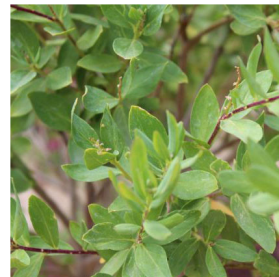

## Polygala myrtifolia

Arbuste 2 m. Feuillage persistant. Port buissonnant. Intéressant pour sa très longue floraison. Fleurs rose pourpré.

### Feuillage

**Couleur des feuilles :** vert  
**Type de feuillage :** persistant

### Morphologie

**Largeur :** 2m  
**Vitesse de croissance :** rapide  
**Port :** buissonnant