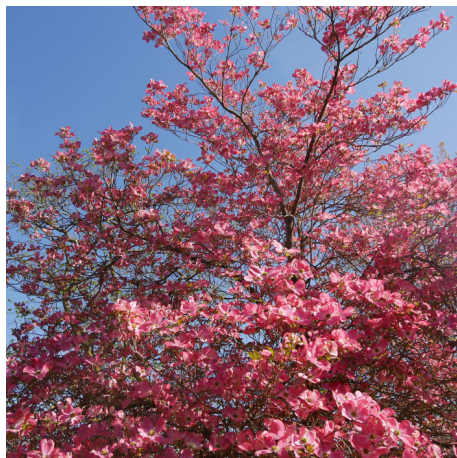

Cornus florida 'Sunset' CHEROKEE SUNSET

De 5 à 6m de hauteur pour 4m de large. Port buissonnant, légèrement arrondi. Feuillage caduc, composé de feuilles vertes fortement marginées de jaune clair, prenant une teinte rose pourpre à l'automne. Abondante floraison printanière en grandes fleurs rose foncé.