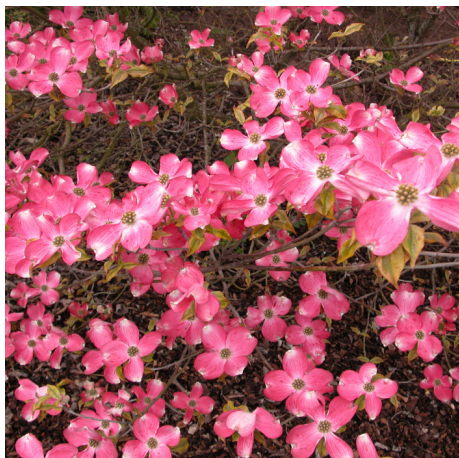

Cornus florida 'Sunset' CHEROKEE SUNSET

De 5 à 6m de hauteur pour 4m de large. Port buissonnant, légèrement arrondi. Feuillage caduc, composé de feuilles vertes fortement marginées de jaune clair, prenant une teinte rose pourpre à l'automne. Abondante floraison printanière en grandes fleurs rose foncé.