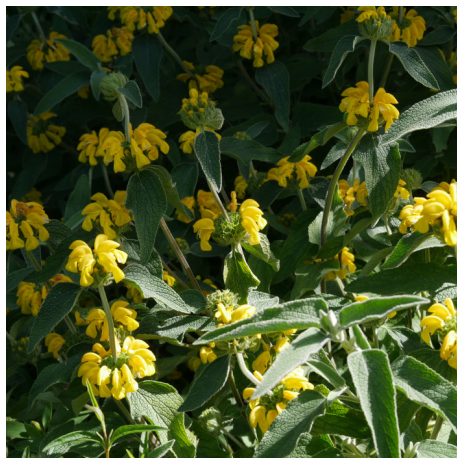

## Phlomis 'Le Sud'

Environ 1.3m en tous sens. Port buissonnant, compact et arrondi. Feuillage persistant duveteux, de couleur gris vert au revers blanc. Floraison printanière en grosses grappes de fleurs jaune vif, remontante à l'automne.