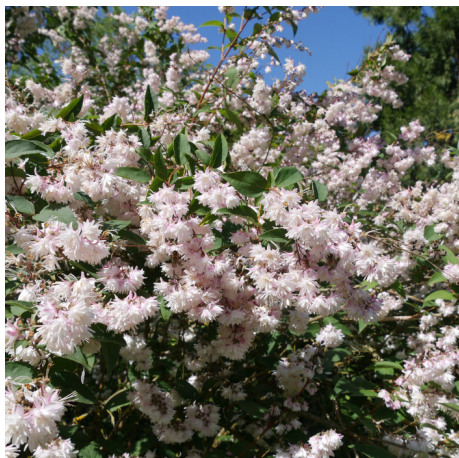

## Deutzia scabra 'Codsall Pink'

2.5m de hauteur pour 2m de large. Port buissonnant, dressé. Feuillage caduc. Abondante floraison estivale en grappes de petites fleurs doubles blanches nuancées de rose.