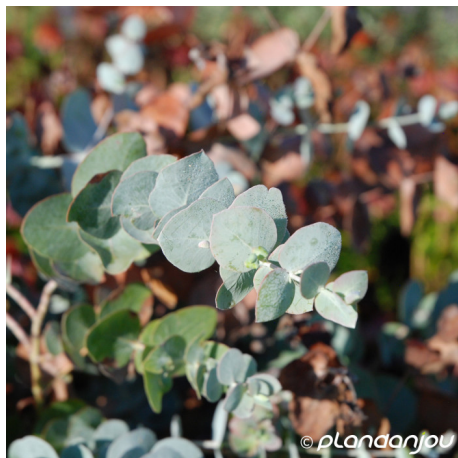

Eucalyptus cinerea Silver Dollar

Taxonomie

Famille botanique : Myrtaceae

Divers

Usages possibles : climat doux, fleurs ou feuillages coupés

Feuillage

Type de feuillage : persistant