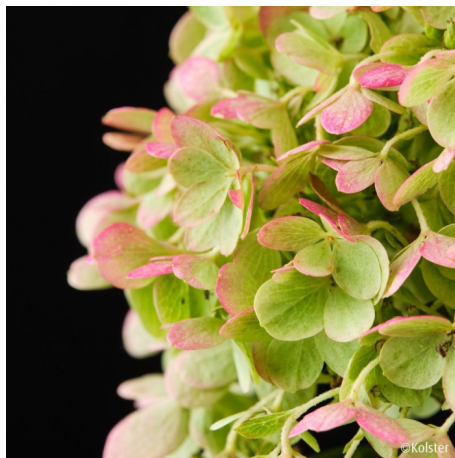

Hydrangea paniculata Magical® Matterhorn 'Bokomaho'

Taxonomie

Nom français :	Hortensia paniculé Magical Matterhorn
Famille botanique :	Hydrangeaceae
Obtenteur :	Boot & Co Boomkwekerijen B.V. (NL), Kolster (NL)
Année d'obtention :	2019
Éditeur / Diffuseur :	Sapho (FR)

Agronomie

Exposition :	plein soleil, soleil, mi-ombre
Nature du sol :	argileuse, argilo-limoneuse, argilo-sableuse, limoneuse
Richesse en matière organique :	riche, normale
Humidité du sol :	frais
pH du sol :	acide, neutre
Rusticité :	très rustique
Capacités de drainage du sol :	normal, bien drainé
Tolérance au calcaire actif :	tolérante