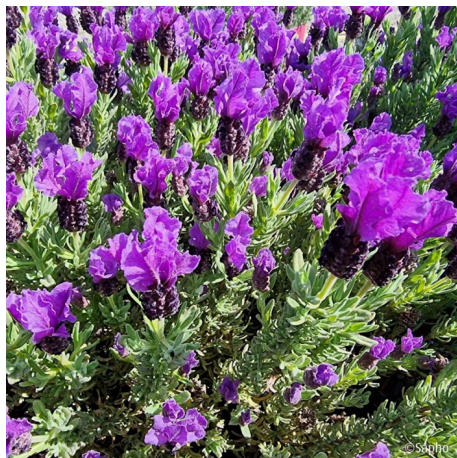

## Lavandula stoechas Magical ® Posy Purple 'Kolmapopu'

### Taxonomie

<b>Nom français :</b>	Lavande papillon Magical Posy Purple
<b>Famille botanique :</b>	Lamiaceae
<b>Obtenteur :</b>	Kolster ( NL )
<b>Éditeur / Diffuseur :</b>	Sapho ( FR )