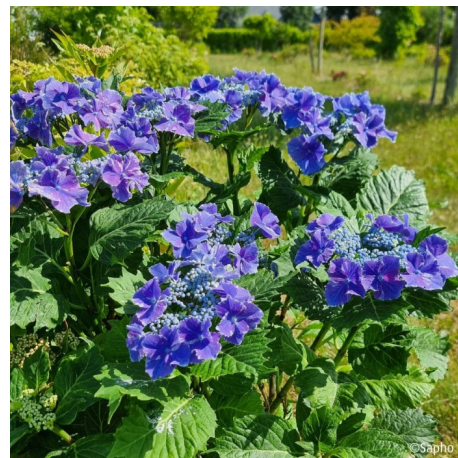

## Hydrangea So Long® Starlit Sky

### Taxonomie

<b>Nom français :</b>	Hortensia à grandes feuilles So Long Aya
<b>Famille botanique :</b>	Hydrangeaceae
<b>Obtenteur :</b>	Kawaguchi ( JP )
<b>Année d'obtention :</b>	2018
<b>Éditeur / Diffuseur :</b>	Sapho ( FR )