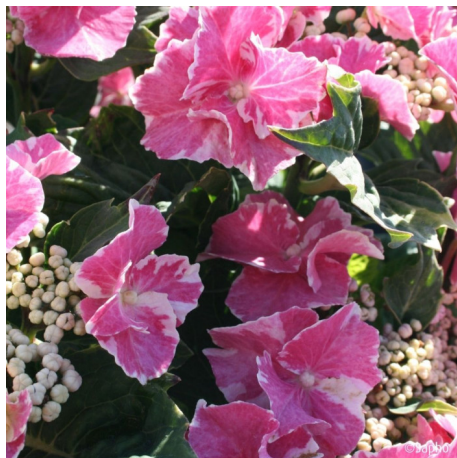

## Hydrangea So Long® Starlit Sky

### Taxonomie

<b>Nom français :</b>	Hortensia à grandes feuilles So Long Aya
<b>Famille botanique :</b>	Hydrangeaceae
<b>Obtenteur :</b>	Kawaguchi ( JP )
<b>Année d'obtention :</b>	2018
<b>Éditeur / Diffuseur :</b>	Sapho ( FR )