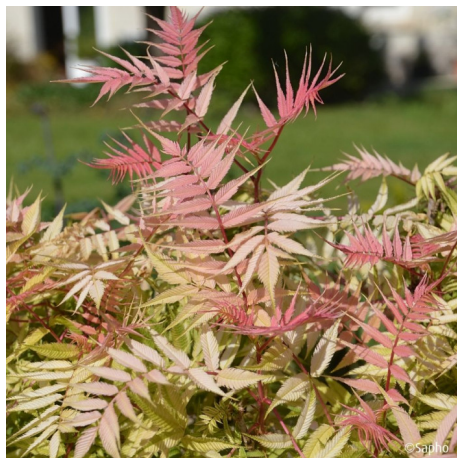

Sorbaria sorbifolia Pink Hopi® 'COUSORB05'

Taxonomie

Nom français :	Sorbaire Pink Hopi
Famille botanique :	Rosaceae
Obtenteur :	Couturieux (FR)
Année d'obtention :	2018
Éditeur / Diffuseur :	Sapho (FR)

Agronomie

Exposition :	soleil, mi-ombre
Humidité du sol :	frais, humide
pH du sol :	acide, neutre, basique

Feuillage

Type de feuillage :	caduc
----------------------------	-------

Fleurs

Période de floraison :	06-juin, 07-juillet, 08-août
-------------------------------	------------------------------