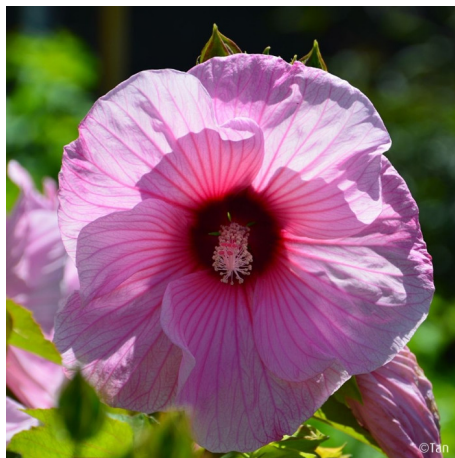

## Hibiscus moscheutos Planet® Solène Tansol

### Taxonomie

<b>Nom français :</b>	Hibiscus des marais, Ketmie des marais Solène, Hibiscus des marais Solène
<b>Famille botanique :</b>	Malvaceae
<b>Obtenteur :</b>	Tain ( FR )
<b>Éditeur / Diffuseur :</b>	Sapho ( FR )