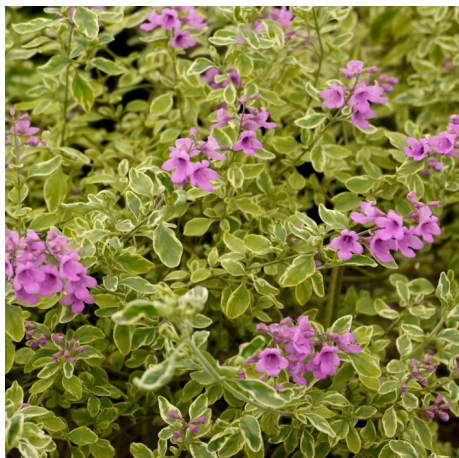

Prostanthera ovalifolia Variegata

Taxonomie

Nom français : Menthe australienne panachée
Famille botanique : Lamiaceae

Agronomie

Rusticité : sensible
Capacités de drainage du sol : bien drainé, filtrant
Tolérance au calcaire actif : tolérante

Divers

Usages possibles : orangerie, potées, rocailles, talus, climat doux

Feuillage

Type de feuillage : persistant