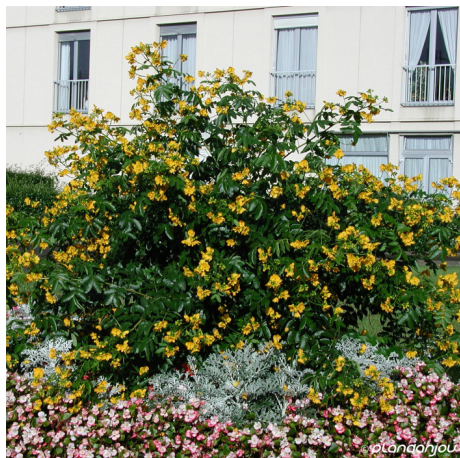

## Senna corymbosa

### Taxonomie

**Nom français :** Cassier en corymbes, Sennée commune  
**Famille botanique :** Fabaceae

### Agronomie

**Exposition :** plein soleil  
**Nature du sol :** argilo-limoneuse, argilo-sableuse, limoneuse, limono-sableuse  
**Richesse en matière organique :** riche, faible, normale  
**Humidité du sol :** frais  
**pH du sol :** acide, neutre, basique  
**Rusticité :** gélive  
**Milieus :** pied de mur, plate-bande intensive  
**Capacités de drainage du sol :** bien drainé, filtrant  
**Tolérance au calcaire actif :** tolérante

### Divers

**Usages possibles :** climat doux, orangerie, potées, serre, usage saisonnier