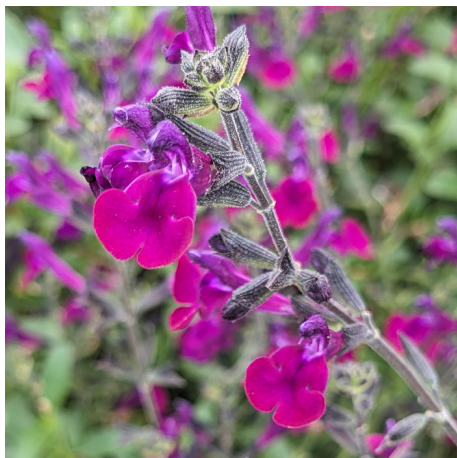

## Salvia Microphylla Violet

### Taxonomie

<b>Nom français :</b>	Sauge arbustive hybride Violette de Loire
<b>Famille botanique :</b>	Lamiaceae
<b>Obtenteur :</b>	Barrault ( FR )
<b>Éditeur / Diffuseur :</b>	Sapho ( FR )

### Divers

<b>Usages possibles :</b>	bordures, climat doux, potées, rocailles, usage saisonnier
---------------------------	--