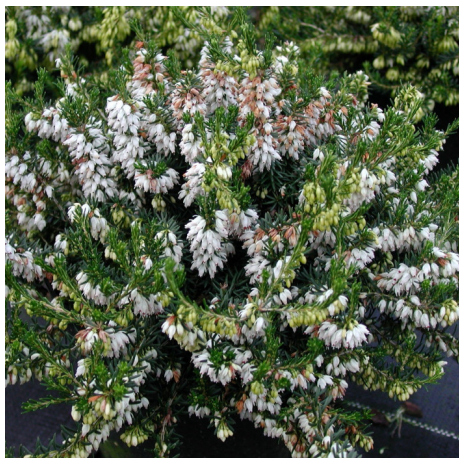

Erica carnea 'Weisse Klone'

20x40 blanc Janv. à Avril

Taxonomie

Nom français : Bruyère des neiges, clone blanc
Famille botanique : Ericaceae

Feuillage

Type de feuillage : persistant

Morphologie

Hauteur : 0,2m
Largeur : 0,4m