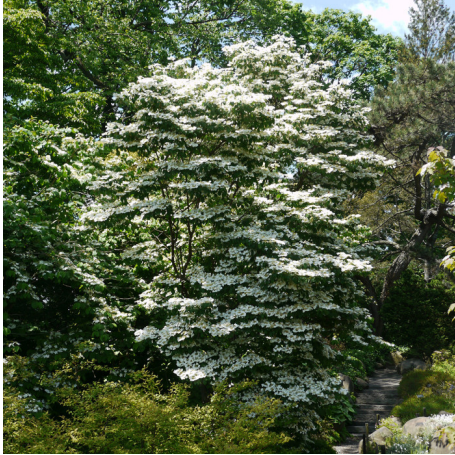

Viburnum plicatum 'Summer Snowflake'

Arbuste 2x0,80 m. Branches étagées. Feuilles vertes, rouge pourpre en automne. Fleurs blanches de mai à l'été. Plein soleil.

Taxonomie

Nom français :	Viorne de Chine Summer Snowflake, Viorne du Japon Snow Flake
Famille botanique :	Viburnaceae
Obtenteur :	(JP), Michaud (CA)
Année d'obtention :	1960

Feuillage

Couleur des feuilles :	vert foncé
Type de feuillage :	caduc

Fleurs

Couleur des fleurs :	blanc
Période de floraison :	04-avril, 05-mai, 06-juin, 07-juillet, 08-août, 09-septembre, 10-octobre

Morphologie

Hauteur :	1,8+m
Largeur :	1,5m
Vitesse de croissance :	lente
Port :	dressé

Racines

Système racinaire :	étalé
----------------------------	-------