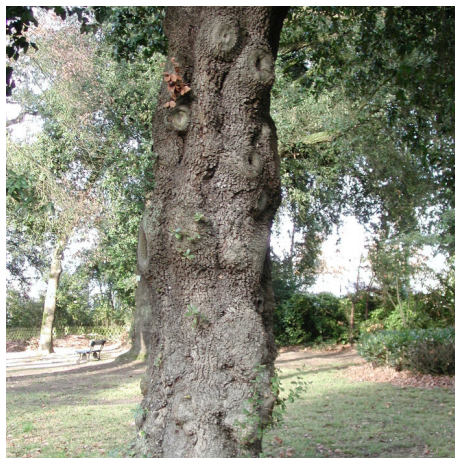

### Taxonomie

**Nom français :** Chêne vert, Yeuse, Chêne  
**Famille botanique :** Fagaceae

### Morphologie

**Hauteur :** 10m  
**Largeur :** 10m  
**Vitesse de croissance :** lente  
**Port :** couronne dressée, large