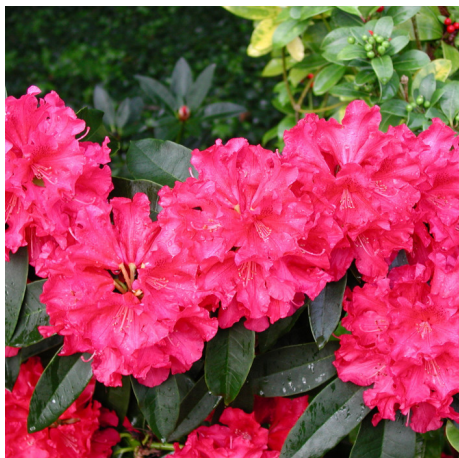

## Rhododendron 'Wilgen's Ruby'

Rouge.

### Taxonomie

<b>Nom français :</b>	Rhododendron Wilgen's Ruby
<b>Famille botanique :</b>	Ericaceae
<b>Obtenteur :</b>	van Wilgen ( NL )
<b>Année d'obtention :</b>	1951