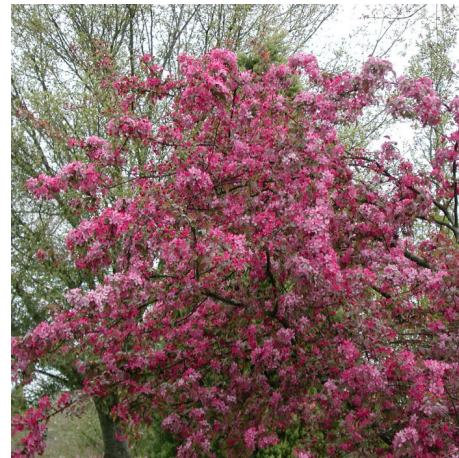

## Malus COCCINELLA® 'Courtarrow'

Arbre 4x3 m. Port érigé. Feuillage cuivré à la naissance, vert et cuivre fondus en été. Grandes fleurs simples rouge magenta puis rose clair, en avril-mai. Ce malus a été sélectionné pour sa résistance à la tavelure, au feu bactérien et à sa faible sensibilité à l'oïdium.

### Morphologie

Hauteur :	4m
Port :	couronne étalée, dressé