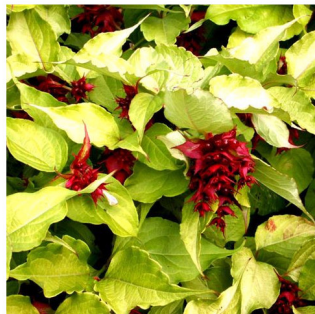

Leycesteria formosa Golden Lanterns® 'Notbruce'

Arbuste 1 m. Port compact. Jeunes feuilles lavées de rouge bronze puis jaune-vert toute la saison.

Taxonomie

Nom français :	Arbre aux faisans doré Golden Lanterns
Famille botanique :	Caprifoliaceae
Obtenteur :	Bruce (UK)
Année d'obtention :	2000
Éditeur / Diffuseur :	Sapho (FR)

Divers

Usages possibles :	fruits décoratifs, haies
---------------------------	--------------------------

Feuillage

Couleur des feuilles :	vert clair
Type de feuillage :	caduc

Fleurs

Couleur des fleurs :	blanc/rouge
Période de floraison :	07-juillet, 08-août, 09-septembre

Fruits

Couleur des fruits :	rouge puis noir
-----------------------------	-----------------

Morphologie

Hauteur :	1,8m
Largeur :	1,8m
Port :	dressé

Racines

Système racinaire :	drageons
----------------------------	----------