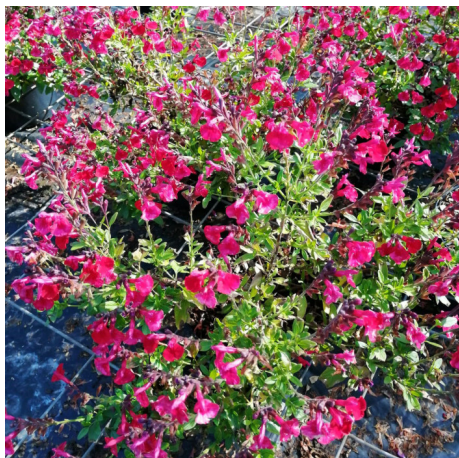

Salvia greggii Mirage Hot Pink® balmirhopi

0,35 x 0,35 m. Port compact. Feuillage vert aromatique. Floraison rose intense et continue à partir de juin jusqu'aux premières gelées. En sol drainant et exposition ensoleillée.

Taxonomie

Nom français : Sauge Mirage Hot Pink, Sauge
Famille botanique : Lamiaceae

Agronomie

Rusticité : assez rustique
Milieus : pied de mur, plate-bande intensive, rocaille fraîche, talus

Divers

Usages possibles : climat doux, potées, rocailles