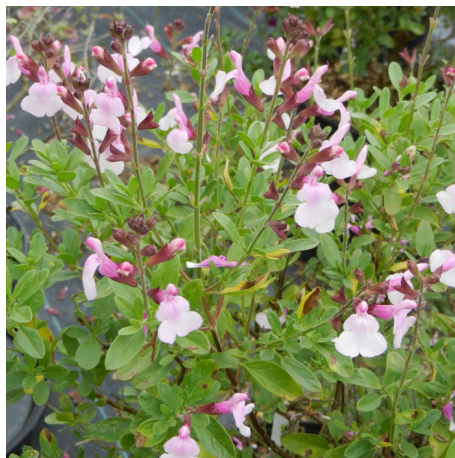

Salvia greggii Mirage Hot Pink® balmirhopi

0,35 x 0,35 m. Port compact. Feuillage vert aromatique. Floraison rose intense et continue à partir de juin jusqu'aux premières gelées. En sol drainant et exposition ensoleillée.

Taxonomie

Nom français : Sauge Mirage Hot Pink, Sauge
Famille botanique : Lamiaceae

Agronomie

Rusticité : assez rustique
Milieus : pied de mur, plate-bande intensive, rocaille fraîche, talus

Divers

Usages possibles : climat doux, potées, rocailles