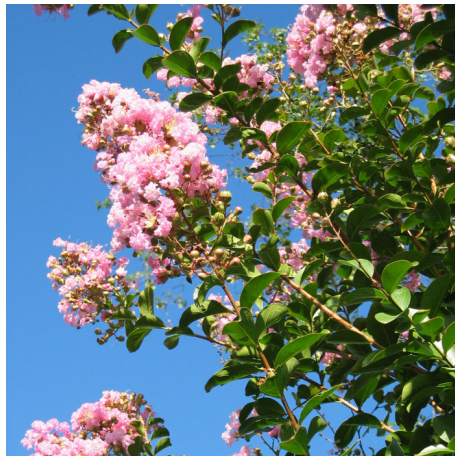

Lagerstroemia indica Soir d'été® dessois 062 c.o.v.

Taxonomie

Nom français :	Lilas des Indes, Lilas des Indes Soir d'été
Famille botanique :	Lythraceae
Obtenteur :	Pépinières Desmartis (FR)

Conseils

Période de taille :	03-mars
----------------------------	---------

Feuillage

Couleur des feuilles :	vert
Type de feuillage :	caduc

Fleurs

Période de floraison :	06-juin, 07-juillet, 08-août, 09-septembre
-------------------------------	--

Morphologie

Hauteur :	2,5+m
Port :	divergent