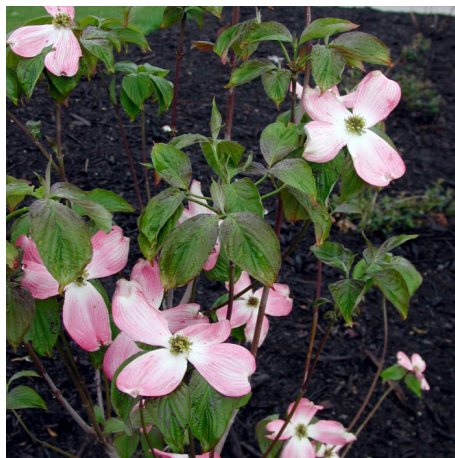

## Cornus florida 'Cherokee Chief'

Arbuste 5x5 m. Jeunes pousses rougeâtres. Feuillage vert. Bractées rouge foncé. Belle coloration automnale.

### Taxonomie

**Nom français :** Cornouiller à fleurs Cherokee Chief, Cornouiller  
**Famille botanique :** Cornaceae

### Feuillage

**Couleur des feuilles :** vert foncé  
**Type de feuillage :** caduc

### Fruits

**Couleur des fruits :** rouge