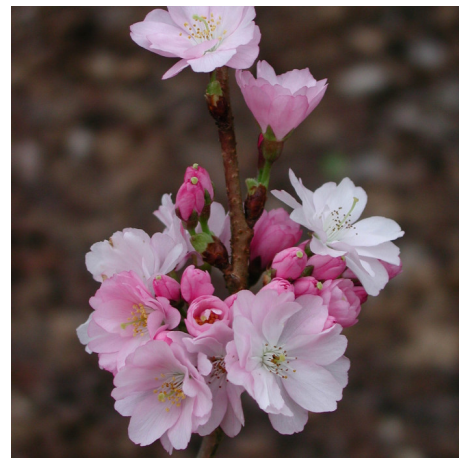

## Prunus 'Accolade'

7 x 6 m. Couronne large. Ses rameaux souples lui donnent un aspect élégant, très décoratif. Les feuilles, vert foncé, s'embrasent de jaune, de cuivre ou de rouge en automne. Grandes fleurs abondantes, semi-doubles, d'un rose lumineux, en avril.

### Morphologie

<b>Hauteur :</b>	4m
<b>Largeur :</b>	4m
<b>Port :</b>	couronne étalée, divergent