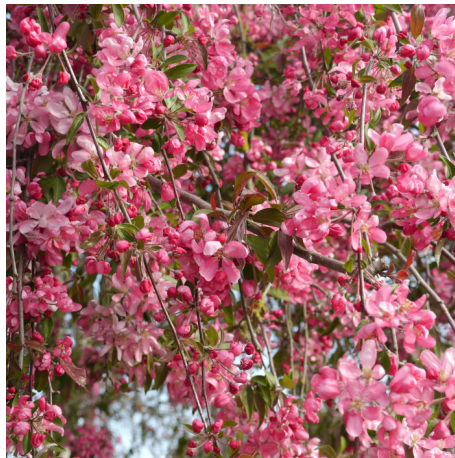

Malus 'Echtermeyer'

Arbre 3x5 m. Rameaux arqués lui conférant un port pleureur irrégulier. Feuilles d'abord rouge brun, puis vert bronze. Grandes fleurs simples, carminées. Fruits rouge brun. Sol ordinaire, pas trop sec. Isolé, bac.

Taxonomie

Nom français :	Pommier d'ornement pleureur Echtermeyer, Pommier à fleurs
Famille botanique :	Rosaceae
Obtenteur :	(DE)
Année d'obtention :	1914

Agronomie

Type de sol :	ordinaire
Exposition :	plein soleil, soleil
Nature du sol :	ordinaire
Humidité du sol :	frais
pH du sol :	basique, neutre
Rusticité :	très rustique

Divers

Usages possibles :	fruits décoratifs
---------------------------	-------------------

Feuillage

Couleur des feuilles :	vert bronze
Type de feuillage :	caduc

Fleurs

Couleur des fleurs :	rose
Période de floraison :	04-avril, 05-mai

Fruits

Couleur des fruits :	rouge brun
-----------------------------	------------

Morphologie

Hauteur :	4 m
Largeur :	4 m
Port :	pleureur

Racines

Système racinaire :	pivotant
----------------------------	----------