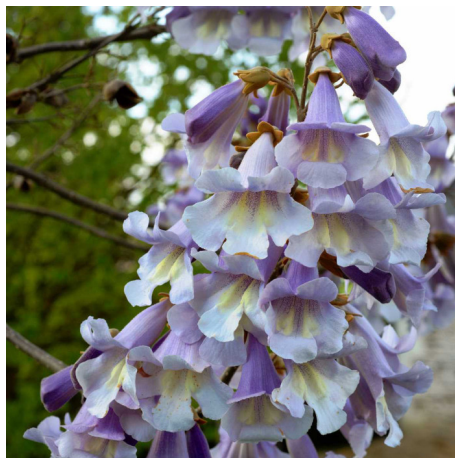

Paulownia tomentosa 'Fast Blue'

8 x 4 m. Port pyramidal à fastigié. Grandes feuilles d'environ 25 à 30 cm en forme de cœur de couleur verte. Ces magnifiques fleurs blanches et bleu violacé en mai juin sont visibles avant les feuilles. Rustique et mellifère. Aime les sols frais et bien drainés.

Taxonomie

Nom français :	Paulownia Fast Blue
Famille botanique :	Paulowniaceae
Obtenteur :	Pépinières Minier (FR)
Année d'obtention :	2000

Agronomie

Exposition :	plein soleil, soleil
Humidité du sol :	frais
pH du sol :	neutre, basique
Rusticité :	rustique

Feuillage

Type de feuillage :	caduc
----------------------------	-------

Fleurs

Période de floraison :	03-mars, 04-avril
-------------------------------	-------------------