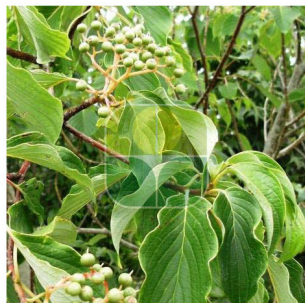

## Cornus controversa

12 x 8 m. Port dressé. Rameaux étagés, horizontaux. Architecture très originale. Feuilles ovales, vertes à revers bleuté. Belle coloration orange rougeâtre en automne. Fruit noirâtre. Aime les sols nutritifs, acides ou neutres, plutôt frais. Massif, isolé devant un fond de verdure

### Taxonomie

Famille botanique : Cornaceae