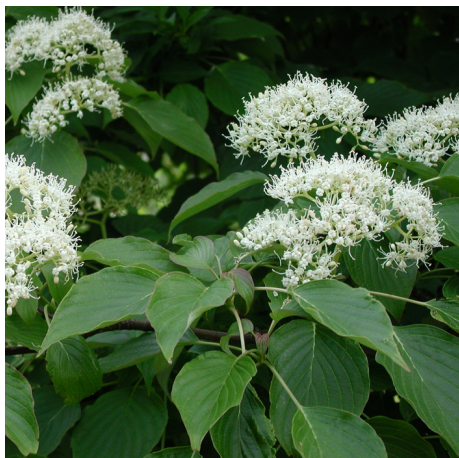

## Cornus controversa

12 x 8 m. Port dressé. Rameaux étagés, horizontaux. Architecture très originale. Feuilles ovales, vertes à revers bleuté. Belle coloration orange rougeâtre en automne. Fruit noirâtre. Aime les sols nutritifs, acides ou neutres, plutôt frais. Massif, isolé devant un fond de verdure