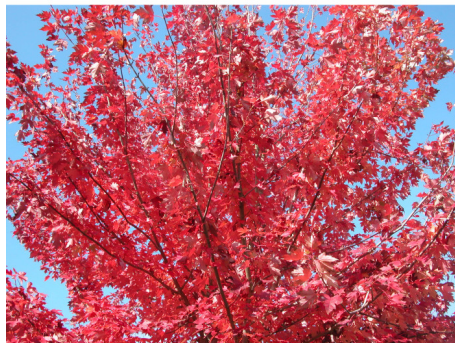

Acer rubrum Fairview Flame® austep

10 m et plus. De croissance rapide, cet arbre se pare d'un superbe feuillage rouge vif à l'automne. La couronne est pyramidale, régulière, puis retombe et s'arrondit légèrement avec l'âge. L'été, son feuillage est vert foncé brillant, avec quelques éclats rouges. Très bon arbre d'alignement, convient dans les parcs. Supporte mal un sol calcaire et sec.

Taxonomie

Nom français : Erable rouge Fairview Flame, Érable
Famille botanique : Sapindaceae

Agronomie

Type de sol : frais
Exposition : soleil, mi-ombre
Humidité du sol : frais, humide
pH du sol : acide, neutre, très acide
Rusticité : très rustique

Feuillage

Couleur des feuilles : vert moyen
Type de feuillage : caduc

Fleurs

Couleur des fleurs : rouge
Période de floraison : 03-mars, 04-avril

Morphologie

Hauteur : 10 m
Largeur : 8 m
Port : couronne arrondie