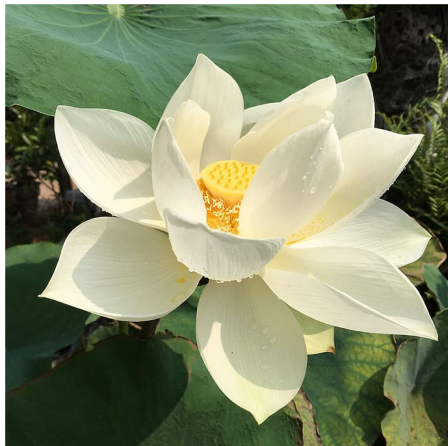

## Nelumbo lutea 'Flavescens'

Flleurs jaunes rougeâtre au centre.

### Taxonomie

**Nom français :** Lotus d'Amérique Flavescens, Lotus  
**Famille botanique :** Nelumbonaceae

### Feuillage

**Couleur des feuilles :** vert

### Flours

**Couleur des fleurs :** jaune rougeâtre au centre  
**Période de floraison :** 07-juillet, 08-août