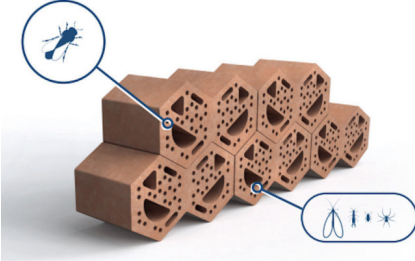

Ollas Loge fermée

L'Ollas-Jamet LOGE® est un hôtel à insectes en céramique conçu par une équipe de naturalistes garantissant la qualité de vos actions de gestion de la biodiversité. Son design esthétique est pensé pour qu'il s'intègre parfaitement dans les conceptions paysagères.